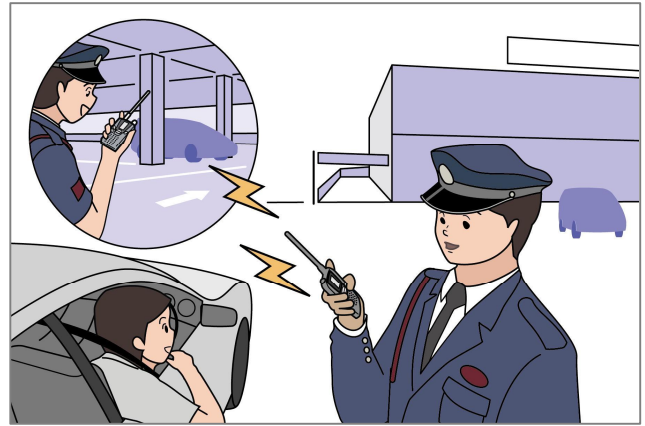

お客様や従業員を守る対策、万全ですか？

事務所に行かなくても、トランシーバーからその場で館内放送が出来る緊急放送機能付き無線放送システムをご紹介します。

「いざ」という時に頼りになる通信システムです

緊急事態発生時には、館内のどこからでも無線機(トランシーバー)から放送設備を通して避難誘導の案内や指示などがダイレクトに行えます。災害時の停電の際にも一定時間の放送が可能です。

各部署に1台ずつ常設し、もしもの時に備えましょう

各部署に、フル充電のトランシーバーを常時配備しておくことで、緊急発生時に迅速な状況確認及び、無線機間の連絡がスムーズになり、確実にお客様や従業員を避難誘導させることが出来ます。

もちろん、日常の業務連絡用無線機としても使用できます

売り場と倉庫との在庫確認や駐車スペースの誘導など、従業員間の連絡用として威力を発揮します。タイムセールなどのご案内も、店内のどこからでも移動しながら、放送することが可能です。

日常業務で…倉庫の在庫確認

日常業務で…お客様の車の誘導で

システムの概略図

(システム価格)

緊急放送機能付無線通信システム(特定省電力タイプ)
壁掛型非常通常放送装置(380W、20局)

¥1,020,000-(トランスバ-4台)
¥1,360,000-

設置工事費用、システム調整費用、現地調査費用は含みません。

お問い合わせは